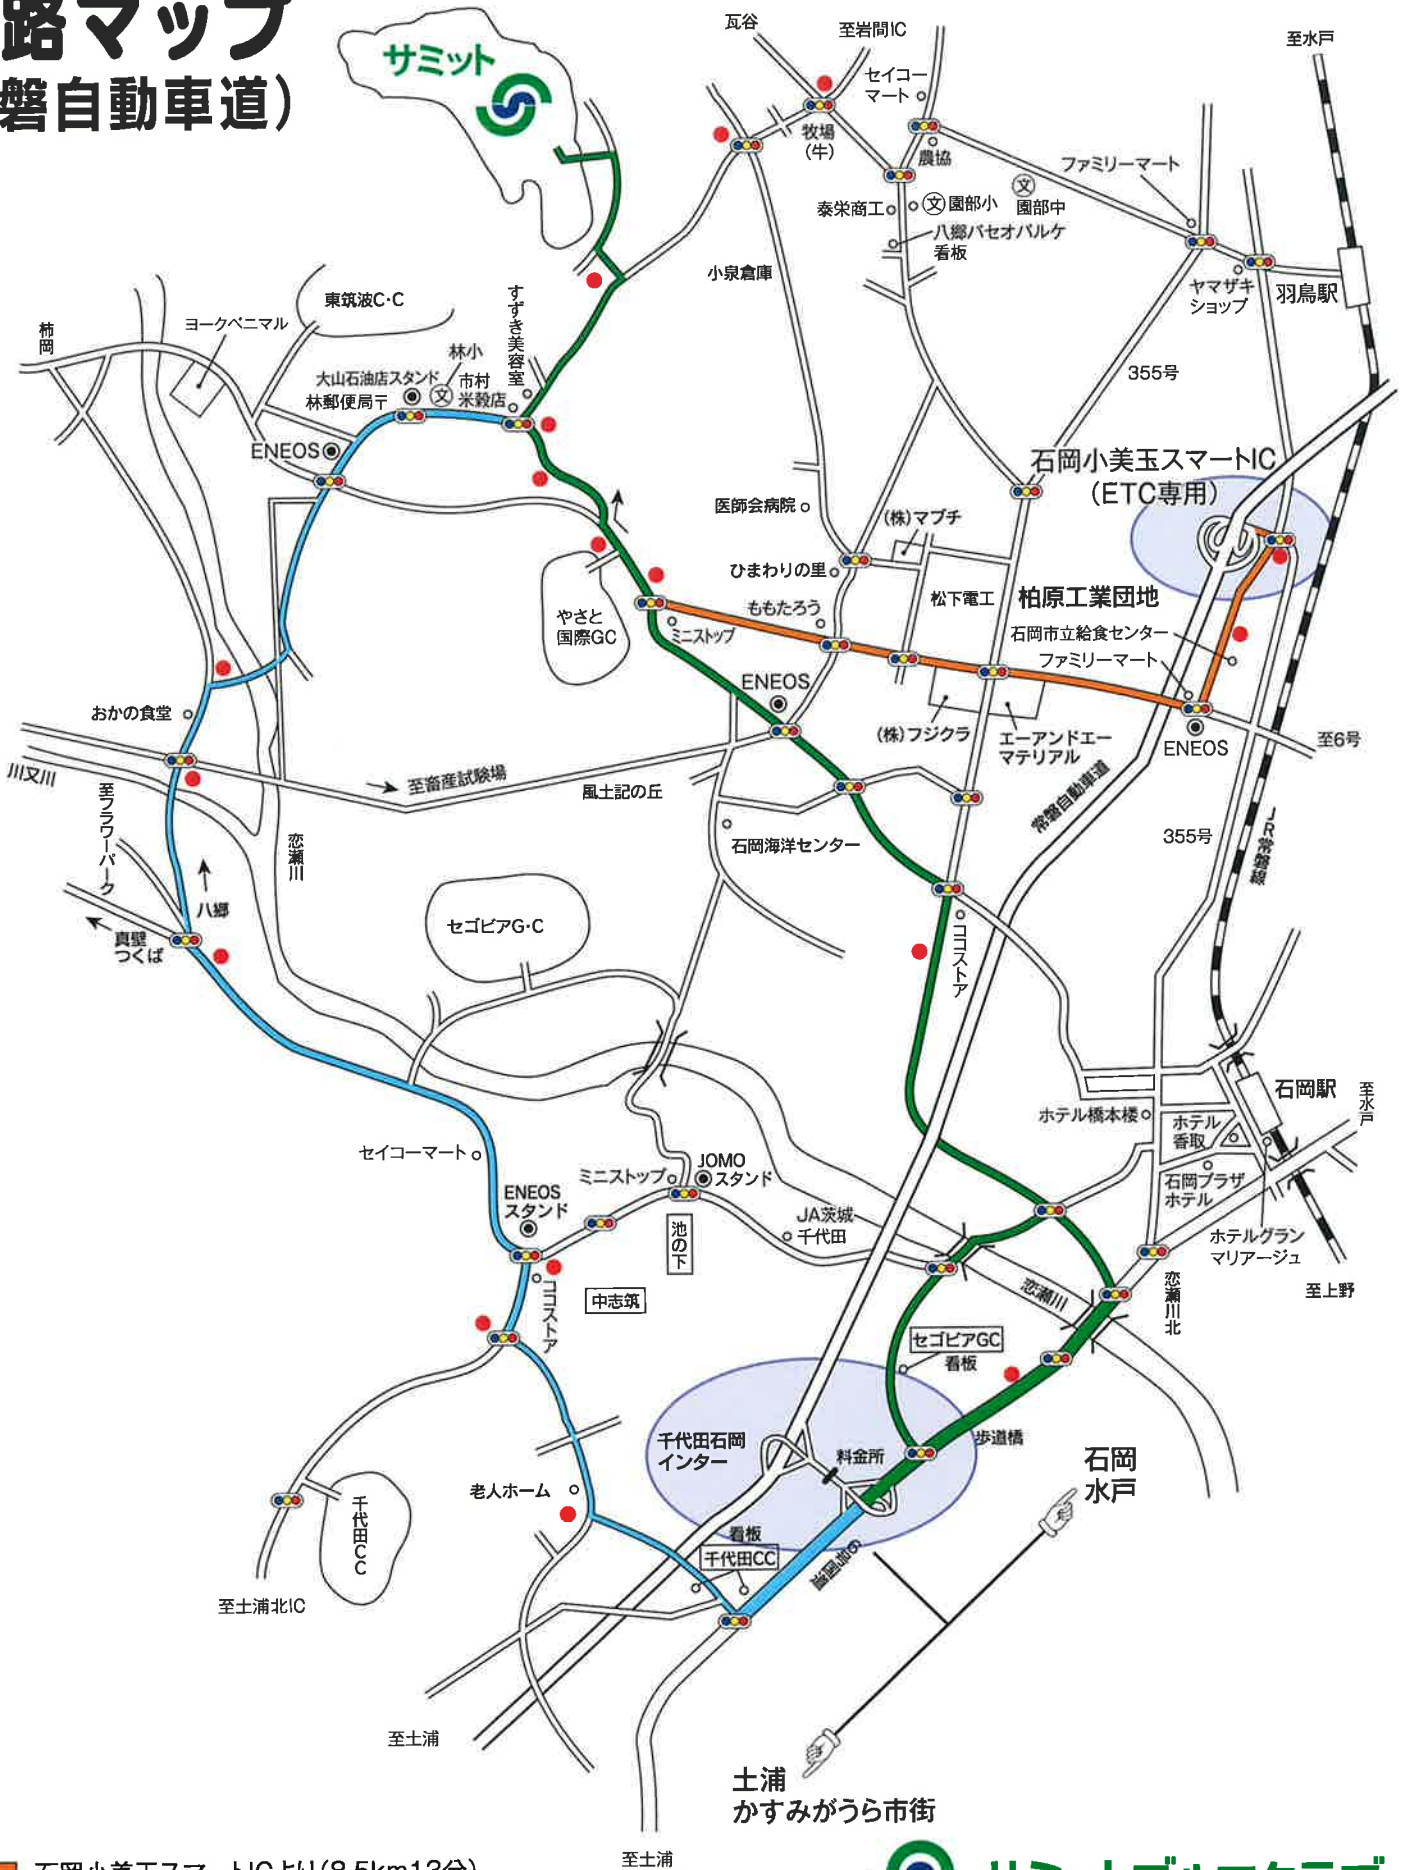

道路マップ (常磐自動車道)

石岡小美玉スマートICより(8.5km13分)

千代田石岡ICより(12km20分)

平日・土曜日おすすめコース(15km25分)

クラブ標識

信号

 **サミットゴルフクラブ**

〒315-0114 茨城県石岡市嘉良寿理139